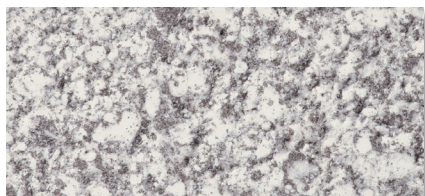

特注色

サンプル

UW-214-G