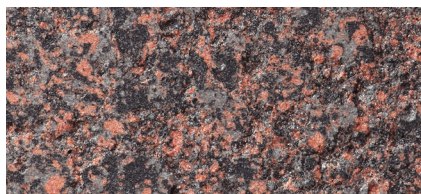

標準色

サンプル

高温のジェットバーナーで焼いた御影石の表面加工仕上。独特の凹凸模様が特長。

特注色

サンプル

UW-104-G

※ 材工設計価格: 19,500円/㎡~

(標準色/100㎡基準・下地調整費等別途)

注意事項

- 写真は印刷インキの為、実物と色調が異なります。現物サンプルでお確かめください。
- ユーネックスシートは、主原料がカラーセラミックス(有色陶磁器質骨材仕上塗材)であり、また、色調の異なった塗材を組合わせ塗布加工したものです。その為、仕上りの色調やパターンの違いが生じるものもありますので、あらかじめご了承ください。特に材料の追加注文の場合はロット変更による色調、パターンの大小、艶等の違いはご了承ください。
- 記載の商品は予告なく仕様や取扱いを変更する事がありますのでご了承ください。

山本窯業化工株式会社

<https://www.y-y-k.co.jp/>

お問い合わせ

西日本支店 TEL:06-6338-8701 FAX:06-6384-0557
大阪オフィス 〒564-0051 大阪府吹田市豊津町41-20

広島オフィス 〒731-0135 広島県広島市安佐南区長束3丁目37-18
九州オフィス 〒841-0042 佐賀県鳥栖市酒井西町640-1

東日本支店 TEL:03-4400-0995 FAX:03-3906-8282
東京オフィス 〒115-0056 東京都北区西が丘1丁目21-1

25/04/00/UD

記載内容は2025年4月現在のものです。

記載の商品は予告なく仕様や取扱いを変更する事がありますのでご了承ください。