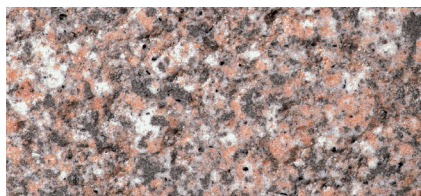

標準色

サンプル

高温のジェットバーナーで焼いた御影石の表面加工仕上。独特の凹凸模様が特長。

特注色

サンプル

UW-101-G

※ 材工設計価格: 19,500円/㎡~

(標準色/100㎡基準・下地調整費等別途)

注意事項

- 写真は印刷インキの為、実物と色調が異なります。現物サンプルでお確かめください。
- ユーネックスシートは、主原料がカラーセラミックス(有色陶磁器質骨材仕上塗材)であり、また、色調の異なった塗材を組合わせ塗布加工したものです。その為、仕上りの色調やパターンの違いが生じるものもありますので、あらかじめご了承ください。特に材料の追加注文の場合はロット変更による色調、パターンの大小、艶等の違いはご了承ください。
- 記載の商品は予告なく仕様や取扱いを変更する事がありますのでご了承ください。

山本窯業化工株式会社

<https://www.y-y-k.co.jp/>

お問い合わせ

西日本支店 TEL:06-6338-8701 FAX:06-6384-0557
大阪オフィス 〒564-0051 大阪府吹田市豊津町41-20

広島オフィス 〒731-0135 広島県広島市安佐南区長束3丁目37-18
九州オフィス 〒841-0042 佐賀県鳥栖市酒井西町640-1

東日本支店 TEL:03-4400-0995 FAX:03-3906-8282
東京オフィス 〒115-0056 東京都北区西が丘1丁目21-1

25/04/00/UD

記載内容は2025年4月現在のものです。

記載の商品は予告なく仕様や取扱いを変更する事がありますのでご了承ください。